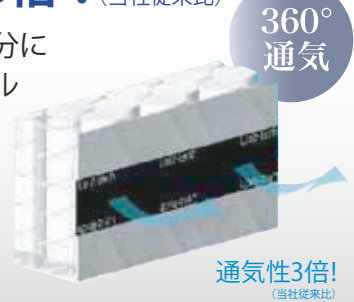

MFI-AD001 P1050

厚み
310
mm

※画像はイメージです
ジャンプキルト

体圧分散データ

POINT 1 1本でコイル2個分の効果を実現

アンネルベッド独自開発の12巻ポケットコイルがダブルクッションの寝心地を実現。高級ホテルの寝心地をご家庭にお届け致します。並行配列と交互配列を組合わせた腰部補強3ゾーン仕様です。

POINT 3 通気性3倍! (当社従来比)

マットレス側面のマチ部分に高い通気性のあるラッセル(メッシュ)生地を採用。従来品と比べ3倍近い通気性により、マットレスをより快適に衛生的にご使用いただけます。

商品概要

スプリング生地	P1050 ファインマイクロポケット3ゾーン	7インチ	12巻	線径 1.4mm	並行配列/交互配列
生地	ニット生地	ジャンプキルト			
特長	ボーダラッセル、両面同仕様、全日本ベッド工業会認定衛生マットレス				
詰め物	高密度ウレタン				

商品寸法 (mm)

商品寸法 (mm)	税込価格
シングル W 980 x L1960 x H310 (コイル数1102)	両面仕様 ¥176,000 (本体価格 ¥160,000)
セミダブル W1210 x L1960 x H310 (コイル数1367)	両面仕様 ¥206,800 (本体価格 ¥188,000)
ダブル W1410 x L1960 x H310 (コイル数1579)	両面仕様 ¥237,600 (本体価格 ¥216,000)
ワイドダブル W1510 x L1960 x H310 (コイル数1685)	両面仕様 ¥268,400 (本体価格 ¥244,000)