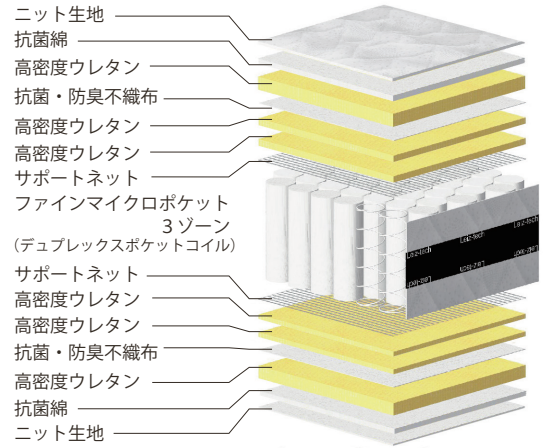

MFI-AD001 P1050

厚み
310
mm

※画像はイメージです
ジャンプキルト

体圧分散データ

POINT 1 1本でコイル2個分の効果を実現

アンネルベッド独自開発の12巻ポケットコイルがダブルクッションの寝心地を実現。高級ホテルの寝心地をご家庭にお届け致します。並行配列と交互配列を組合わせた腰部補強3ゾーン仕様です。

POINT 3 通気性3倍! (当社従来比)

マットレス側面のマチ部分に高い通気性のあるラッセル(メッシュ)生地を採用。従来品と比べ3倍近い通気性により、マットレスをより快適に衛生的にご使用いただけます。

POINT 2 国内自社工場ハンドメイド

上質な寝心地を直接支える「ピアノワイヤーポケットコイルマットレス」は国内自社工場の職人による手づくりです。

POINT 4 肌触りの良いニット生地採用

表面生地に肌触りが良く伸縮性のあるニット生地とキルティングが連続しておらず生地への引っ張り感の少ないジャンプキルトを採用。これにより圧力がかかった際の生地への負担が軽減され体圧を自然に分散、12巻ポケットコイルの寝心地をより感じられる仕上げにしました。

商品概要

スプリング生地	P1050 ファインマイクロポケット3ゾーン	7インチ	12巻	線径 1.4mm	並行配列/交互配列
生地	ニット生地	ジャンプキルト			
特長	ボーダラッセル、両面同仕様、全日本ベッド工業会認定衛生マットレス				
詰め物	高密度ウレタン				

商品寸法 (mm)

商品寸法 (mm)	税込価格
シングル W 980 x L1960 x H310 (コイル数1102)	両面仕様 ¥176,000 (本体価格 ¥160,000)
セミダブル W1210 x L1960 x H310 (コイル数1367)	両面仕様 ¥206,800 (本体価格 ¥188,000)
ダブル W1410 x L1960 x H310 (コイル数1579)	両面仕様 ¥237,600 (本体価格 ¥216,000)
ワイドダブル W1510 x L1960 x H310 (コイル数1685)	両面仕様 ¥268,400 (本体価格 ¥244,000)